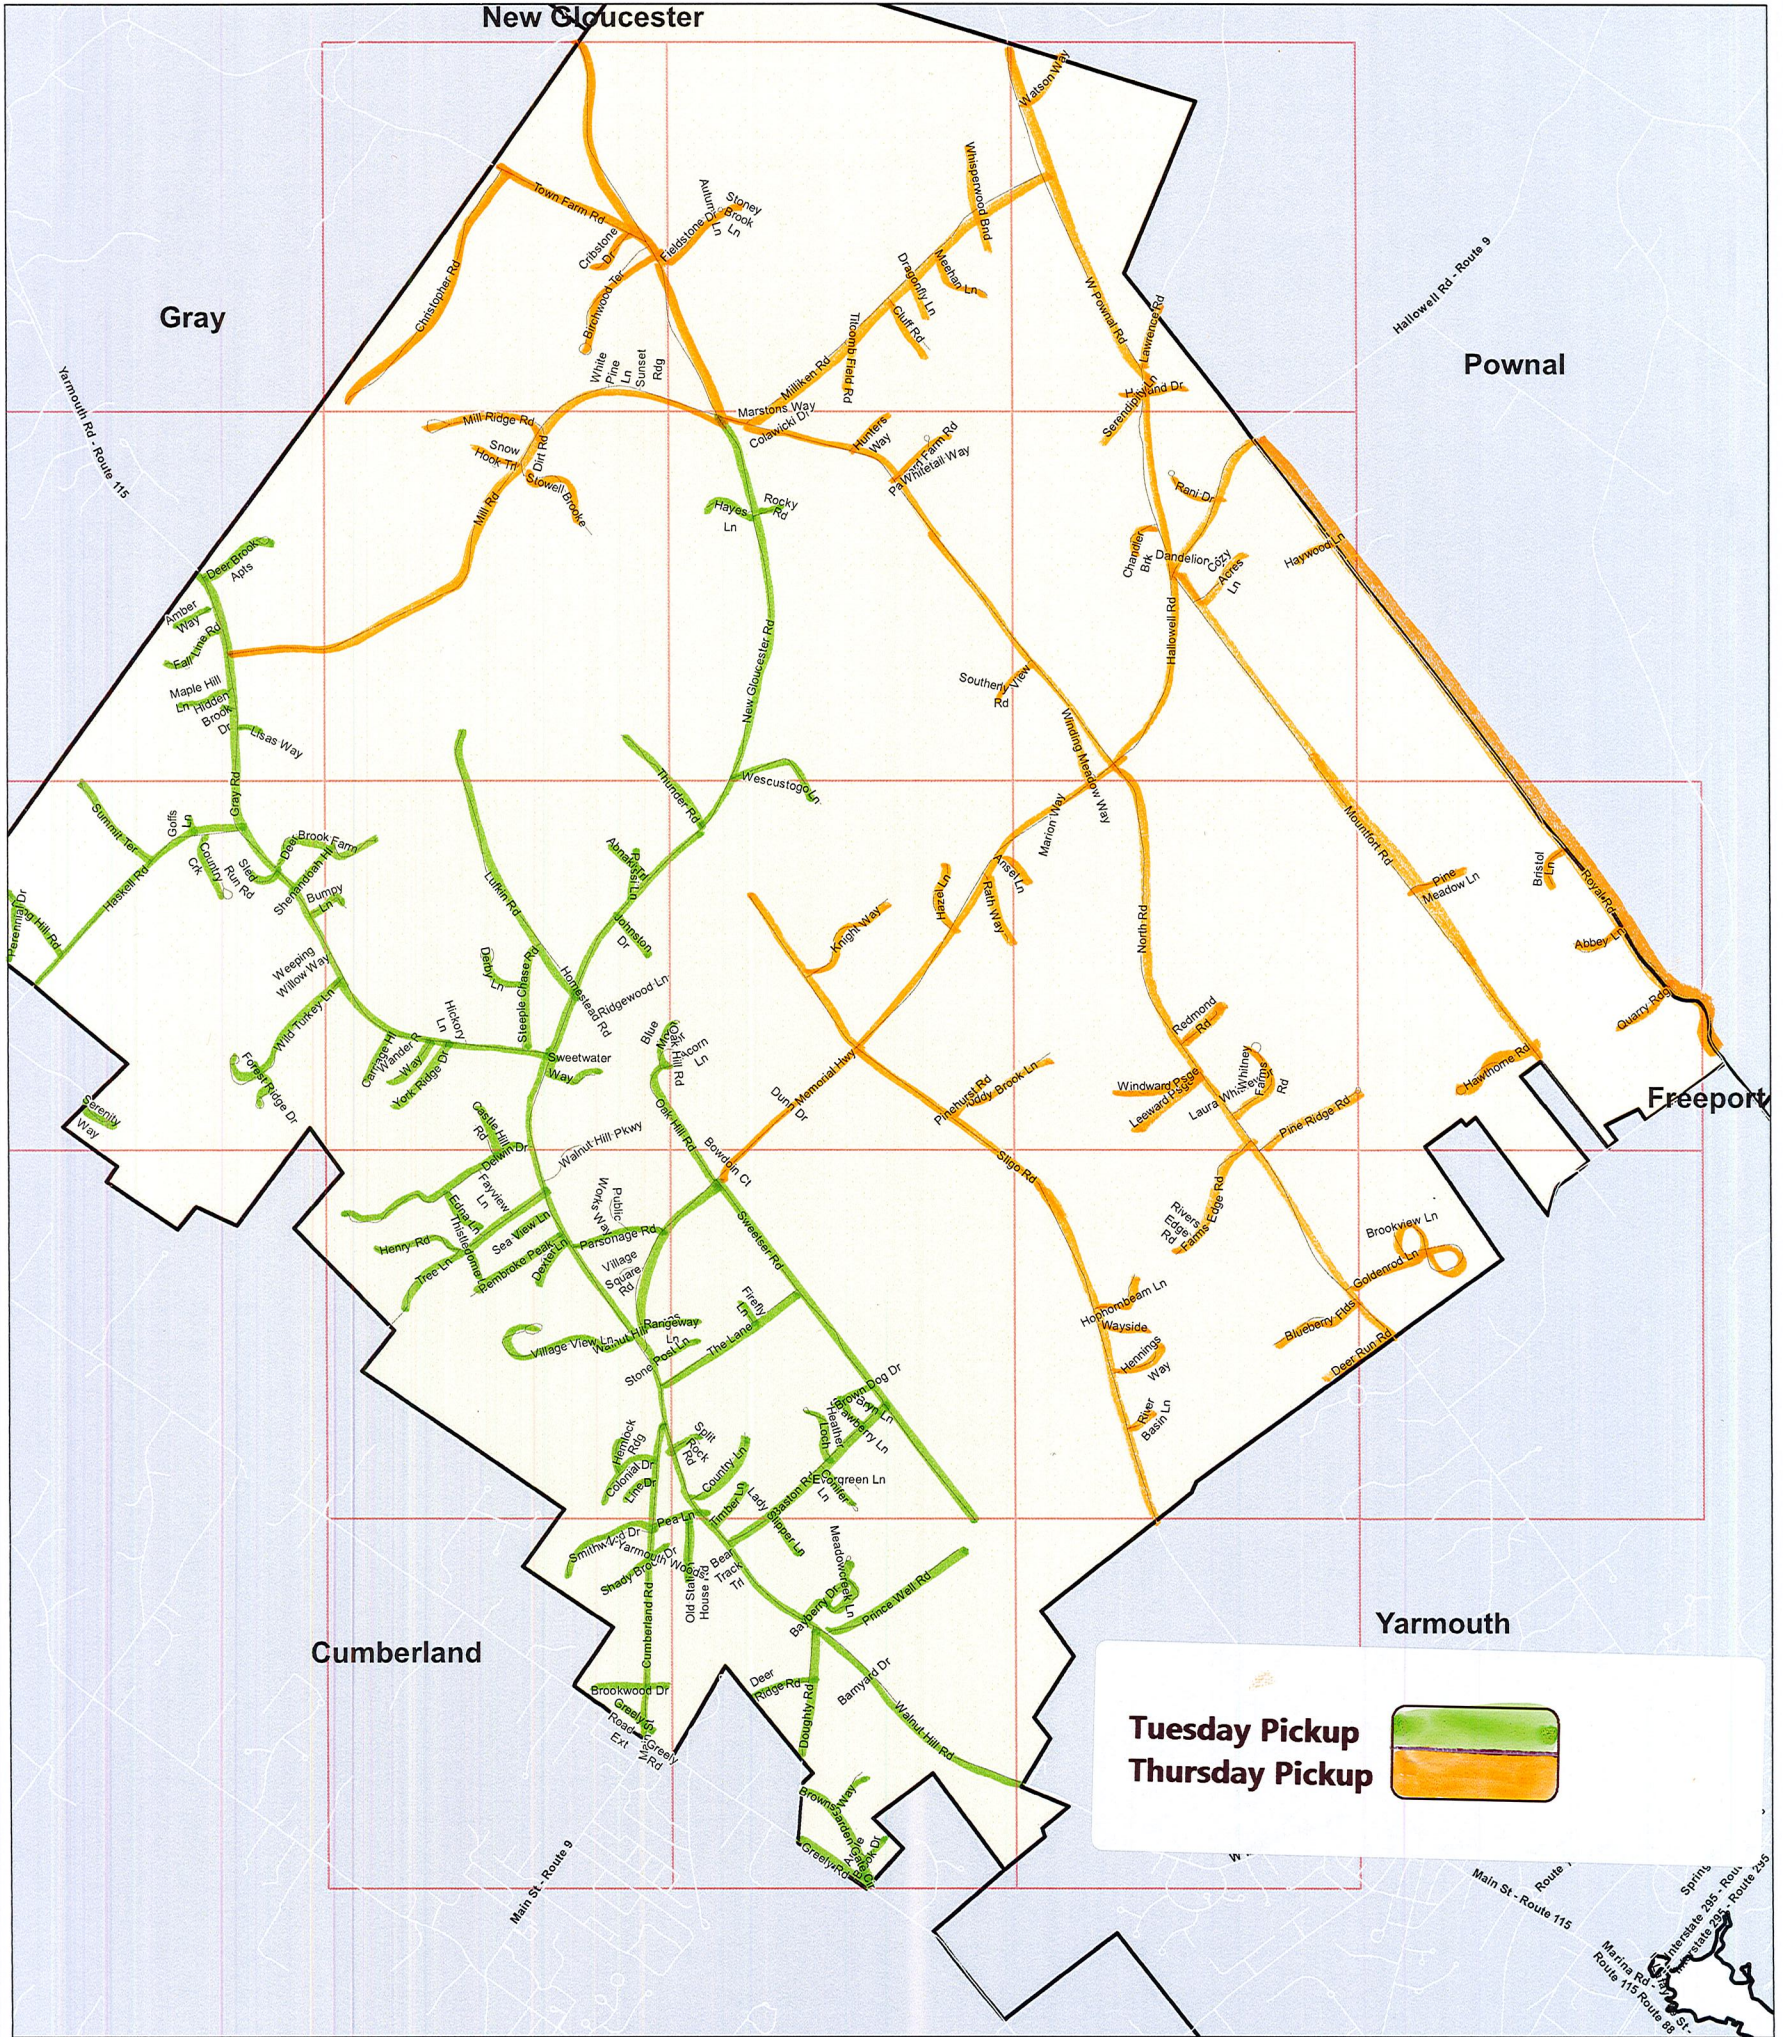

1 2 3 4 5

A

B

C

D

E

Abbey Ln - C5	Christopher Rd - A2	Farms Edge Rd - C4, D4	Hophobeam Ln - D4	Oak Hill Rd - C2, C3, D3	Serenity Way - C1	Tree Ln - D2
Abnaki Trf - C2	Cluff Rd - A3	Fayview Ln - D2	Hunters Way - B3	Old Station House Rd - D3, E3	Shady Brook Dr - E2	Village Square Rd - D2
Acorn Ln - C3	Colswick Dr - B3	Fieldstone Rd - A2, A3	Johnston Dr - C2	Packard Farm Rd - B3	Shenandoah HI - C1	Village View Ln - D2
Amber Way - B1	Colonial Dr - D2	Firefly Ln - D3	Knights Way - C3	Parsonage Rd - D2	Silet Run Rd - C1	W Pownal Rd - A3, A4, B4
Ansel Ln - C3, C4	Conifer Ln - D3	Forest Ridge Dr - C1	Lady Stipper Ln - D3, E3	Pea Ln - D3, E2, E3	Snow Hook Trf - B2	Walnut Hill Rd - Rt. 115 - C2, D2, D3, E3
Apple Brook Dr - E3	Country Crk - C1	Garden Gate Cir - E3	Laura Whitney Dr - C4	Pembroke Peak - D2	Smithwood Dr - E2, E2	Walnut Hill Pkwy - C2, D2
Autumn Ln - A3	Country Ln - D3	Goffs Ln - C1	Lawrence Rd - A4	Perennial Dr - C1	Snow Hook Trf - B2	Walnut Hill Rd - Rt. 115 - C2, D2, D3, E3
Barnyard Dr - E3	Cozy Acres Ln - B4	Goldenrod Ln - D4, D5	Leeward Page - C4	Pine Meadow Ln - C5	Southerly View Rd - B3, B4	Walnut Hill Rd - Rt. 9/115 - D2
Barnyard Dr - E3	Cribstone Dr - A2	Gray Rd - Rt. 115 - B1, C1, C2	Line Dr - D2	Pine Ridge Rd - C4, C5, D4	Split Rock Rd - D3	Wander R Way - C2
Bear Track Trf - E3	Cumberland Rd - Rt. 9 - D2, E2	Greely Rd - E2, E3	Lisas Way - B1	Pinehurst Rd - C3	Sleeper Chase Rd - C2	Watson Way - A4
Birchwood Ter - A2	Dandelion Dr - B4	Hallowell Rd - Rt. 9 - B4	Long Hill Rd - B1	Prince Well Rd - E3, E3	Stone Post Ln - D2	Wayside - D4
Blue Moon Dr - C2, C3	Deer Brook Apts - B1	Harland Dr - A4	Maple Hill Ln - B1	Public Works Way - D2	Stoney Brook Ln - A3	Weeping Willow Way - C1, C2
Blueberry Flds - D4	Deer Brook Farm - C1, C2	Haskoll Rd - C1	Marion Way - C4	Quarry Rd - C5	Stowell Brooke - B2	Wescustogo Ln - B3, C3
Bowdoin Ct - D3	Deer Ridge Rd - E3	Hawthorne Rd - C5	Marlons Way - C4	Rangeway Ln - D2, D3	Strawberry Ln - D3	Whisperwood Bnd - A3
Bristol Ln - C5	Deer Run Rd - D4, D5	Hayes Ln - B3	Marstones Way - A3	Ran Dr - B4	Sunset Ter - C1	White Tail Way - B3
Brookview Ln - D5	Delwin Dr - C2, D2, D2	Haywood Ln - B4	Meadowcreek Ln - E3	Rath Way - C3	Sunset Rdg - A2	Whitetail Way - B3
Brookwood Dr - E2	Dexter Ln - D2	Hazel Ln - C3	Meehan Ln - A3	Redmond Rd - C4	Stony Brook Ln - D2	Whitney Farms Rd - C4
Brown Dog Dr - D3	Dirt Rd - B2	Heather Loch - D3	Memorial Hwy - Rt. 9 - B4, C3, C4, D2, D3	Ridgewood Ln - C2	Stowell Brooke - B2	Wild Turkey Ln - C1, C2
Browns Way - E3	Doughty Rd - E3	Hemlock Rdg - D2	Mill Rd - A2, A3, B1, B2, B3	River Basin Ln - D4	The Lane - D2, D3	Winding Meadow Way - B4
Bryn Ln - D3	Dragonfly Ln - A3	Hennings Way - D4	Mill Ridge Rd - B2	Rivers Edge Rd - D4	Thisledome Ln - D2	Windward Page - C4
Bumpy Ln - C1, C2	Dunn Dr - C3	Henry Rd - D2, D2	Milliken Rd - A3, A4, B3	Rochly Rd - B3	Thunder Rd - B2, C2, C3	York Ridge Dr - C2
Carriage HI - C2	Edna Ln - D2	Hickory Ln - C2	Mountfort Rd - B4, C4, C5	Rossi Ln - C2	Timber Ln - D3, E3	
Castle Hill Rd - C2, D2	Evergreen Ln - D3	Hidden Brook Dr - B1	N Yarmouth Woods - E2	Royal Rd - C5	Tilcomb Field Rd - A3	
Chandler Brk - B4	Fall Line Rd - B1	Homestead Rd - C2	New Gloucester Rd - Rt. 231 - A2, A3, B3, C2, C3	Sea View Ln - D2	Toddy Brook Ln - C3, C4	
			North Rd - B3, B4, C4, D4, D5	Serendipity Ln - A4, B4	Town Farm Rd - A2	